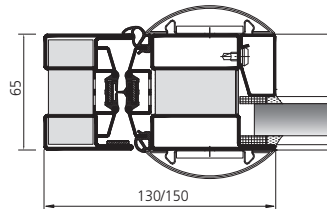

EI30 Einbruchhemmende Tür RC2  
 Porte EI30 anti-effraction CR2  
 Door EI30 with burglary-resistance

EI30 Fingerschutztür  
 Porte anti-pince doigts EI30  
 Anti-finger trap door EI30

EI30 Verglasung, Tür in Ganzglas-Optik  
 Porte, Cloison EI30 aspect tout verre  
 Door, glazing EI30 all glass design